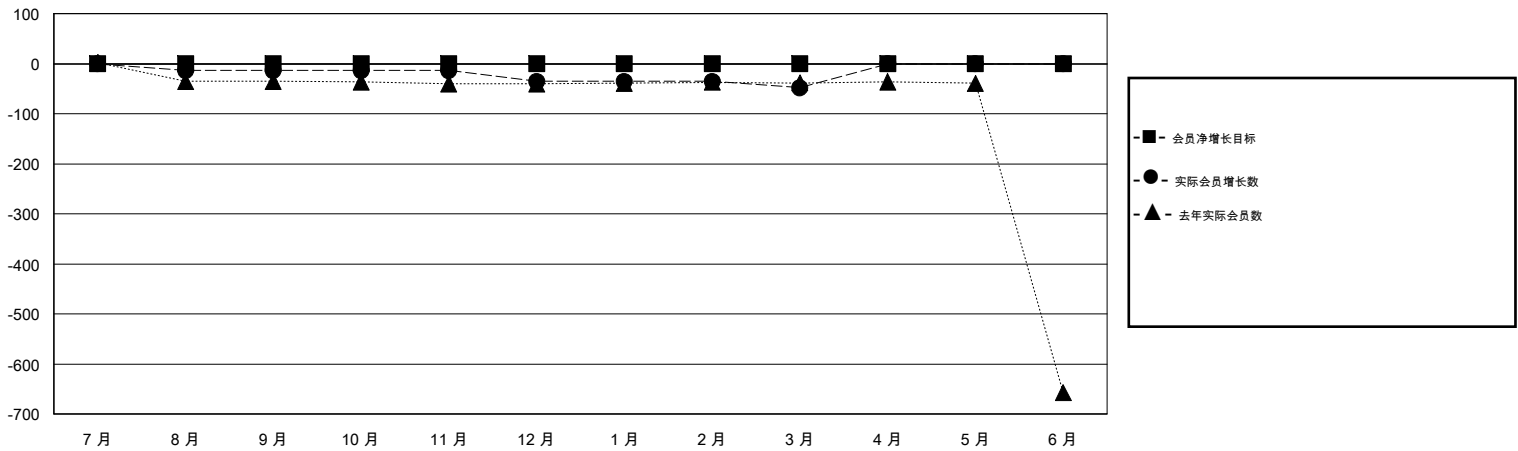

MONTHLY MEMBERSHIP PROGRESS REPORT

District 380

Results as of: 3/31/2020

GMT:

地点 CHINA

GMT宪章区

分会				位会员@每位须缴			
成果 2019-2020				成果 2019-2020			
季	新分会目标	新会	会员流失的分会	季	会员净增长目标	实际会员增长数	实际退会会员 (包括转会)
7月/8月/9月	0	0	1	7月/8月/9月	0	20	20
10月/11月/12月	0	0	0	10月/11月/12月	0	31	31
1月/2月/3月	0	0	0	1月/2月/3月	0	17	17
4月/5月/6月	0	0	0	4月/5月/6月	0	0	0

目标与实际新会累积

目标和实际会员累积

已取消的分会: 1	7 CLUBS OF 146 增添1位或以上的新会员	性别分布 男 2,410 (62.21%) 女 1,464 (37.79%)
放弃的会员 过世 0 分会已取消 0 其他 68 <hr/> 总计 68	点击这里取得累计会员数据	总计家庭单位会员数 196 支付减半会费的家庭会员 100