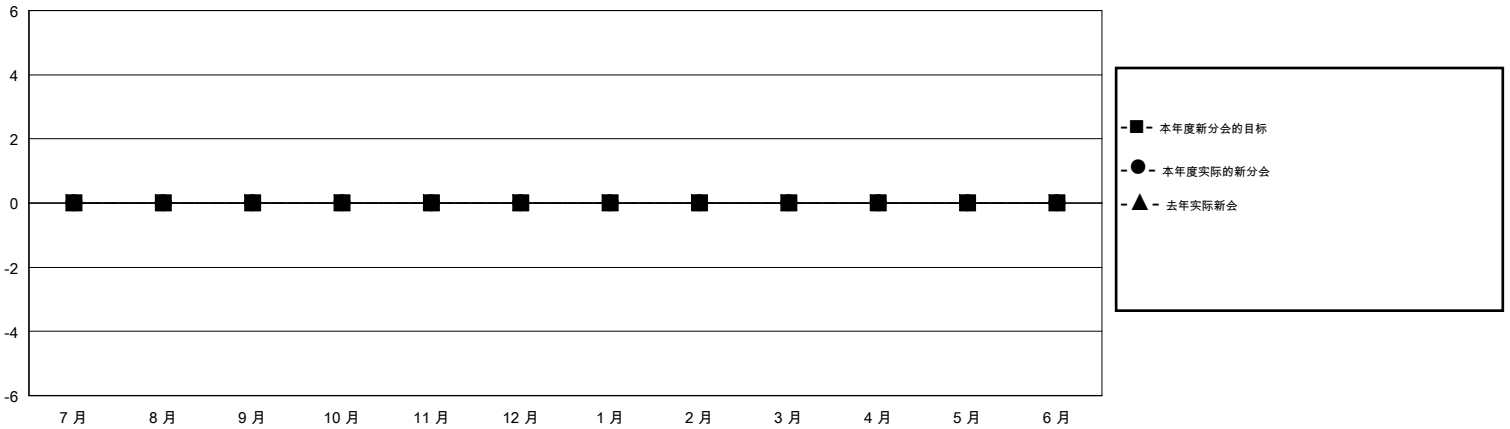

MONTHLY MEMBERSHIP PROGRESS REPORT

District 380

Results as of: 3/31/2020

GMT:

地点 CHINA

GMT宪章区

分会				位会员@每位须缴			
成果 2019-2020				成果 2019-2020			
季	新分会目标	新会	会员流失的分会	季	会员净增长目标	实际会员增长数	实际退会会员 (包括转会)
7月/8月/9月	0	0	1	7月/8月/9月	0	20	20
10月/11月/12月	0	0	0	10月/11月/12月	0	31	31
1月/2月/3月	0	0	0	1月/2月/3月	0	17	17
4月/5月/6月	0	0	0	4月/5月/6月	0	0	0

目标与实际新会累积

目标和实际会员累积

已取消的分会: 1	7 CLUBS OF 146 增添1位或以上的新会员	性别分布 男 2,410 (62.21%) 女 1,464 (37.79%)
放弃的会员 过世 0 分会已取消 0 其他 68 <hr/> 总计 68	点击这里取得累计会员数据	总计家庭单位会员数 196 支付减半会费的家庭会员 100